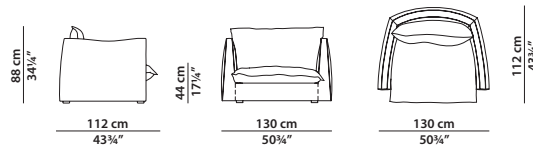

## BREST Paola Navone

130 x 112 h88

Poltrona. Armchair.

280 x 112 h88

Divano. Sofa.

230 x 112 h88

Divano. Sofa.

330 x 112 h88