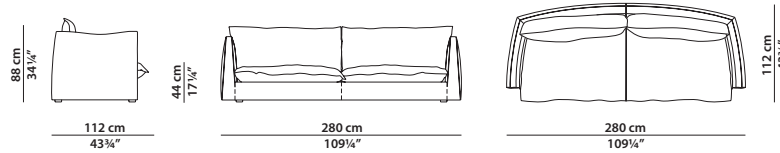

## BREST Paola Navone

130 x 112 h88

Poltrona. Armchair.

280 x 112 h88

Divano. Sofa.

230 x 112 h88

Divano. Sofa.

330 x 112 h88