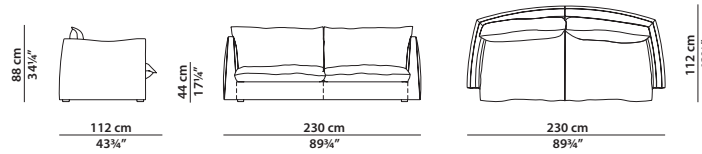

## BREST Paola Navone

130 x 112 h88

Poltrona. Armchair.

280 x 112 h88

Divano. Sofa.

230 x 112 h88

Divano. Sofa.

330 x 112 h88