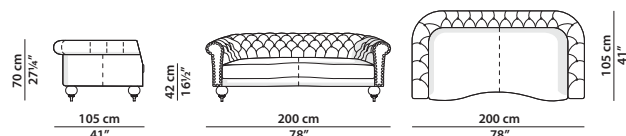

MADE IN ITALY

DIANA CHESTER Baxter P.

**Poltrona.
Armchair.**
140 x 105 h70 | 1,10 m³

**Divano.
Sofa.**
200 x 105 h70 | 1,55 m³

**Divano.
Sofa.**
250 x 105 h70 | 1,95 m³

**Divano.
Sofa.**
300 x 105 h70 | 2,30 m³

Pouf.
128 x 96 h46 | 0,75 m³