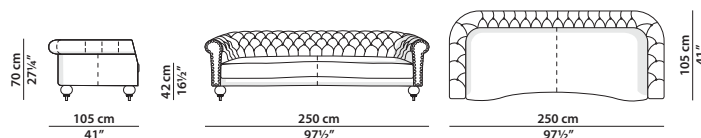

MADE IN ITALY

DIANA CHESTER Baxter P.

**Poltrona.
Armchair.**
140 x 105 h70 | 1,10 m³

**Divano.
Sofa.**
200 x 105 h70 | 1,55 m³

**Divano.
Sofa.**
250 x 105 h70 | 1,95 m³

**Divano.
Sofa.**
300 x 105 h70 | 2,30 m³

Pouf.
128 x 96 h46 | 0,75 m³