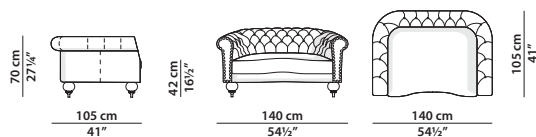

MADE IN ITALY

DIANA CHESTER Baxter P.

**Poltrona.
Armchair.**
140 x 105 h70 | 1,10 m³

**Divano.
Sofa.**
200 x 105 h70 | 1,55 m³

**Divano.
Sofa.**
250 x 105 h70 | 1,95 m³

**Divano.
Sofa.**
300 x 105 h70 | 2,30 m³

Pouf.
128 x 96 h46 | 0,75 m³