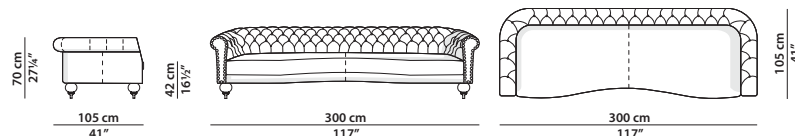

MADE IN ITALY

DIANA CHESTER Baxter P.

**Poltrona.
Armchair.**
140 x 105 h70 | 1,10 m³

**Divano.
Sofa.**
200 x 105 h70 | 1,55 m³

**Divano.
Sofa.**
250 x 105 h70 | 1,95 m³

**Divano.
Sofa.**
300 x 105 h70 | 2,30 m³

Pouf.
128 x 96 h46 | 0,75 m³