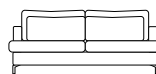

SCHLAFSOFA da vinci

Schlafsofa Da Vinci 3

in Stoff ab: **3.789,- €**
in Leder ab: **4.894,- €**
VK Brutto

Schlafsofa Da Vinci 2.5

in Stoff ab: **3.488,- €**
in Leder ab: **4.519,- €**
VK Brutto

Abmessung Da Vinci 2.5

Da Vinci 3

Breite	182 cm	202 cm
Tiefe	105 cm	105 cm
Höhe	80 cm	80 cm
Sitzhöhe	43 cm	43 cm
Liegefläche	140 × 200 cm	160 × 200 cm