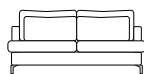

SCHLAFSOFA da vinci

Schlafsofa Da Vinci 3

in Stoff ab: **3.789,- €**
in Leder ab: **4.894,- €**
VK Brutto

Schlafsofa Da Vinci 2.5

in Stoff ab: **3.488,- €**
in Leder ab: **4.519,- €**
VK Brutto

Abmessung Da Vinci 2.5

Da Vinci 3

Breite	182 cm	202 cm
Tiefe	105 cm	105 cm
Höhe	80 cm	80 cm
Sitzhöhe	43 cm	43 cm
Liegefläche	140 × 200 cm	160 × 200 cm